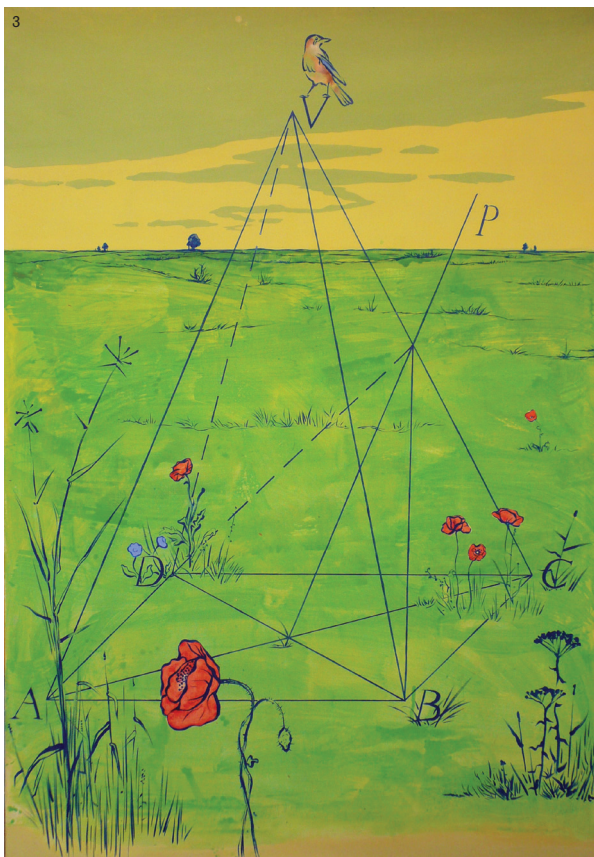

3—*Řezy jehlanem 2*, olej a akryl na plátně, 210 × 145 cm, 2013

4—*Hráčci*, olej a akryl na plátně, 200 × 260 cm, 2013