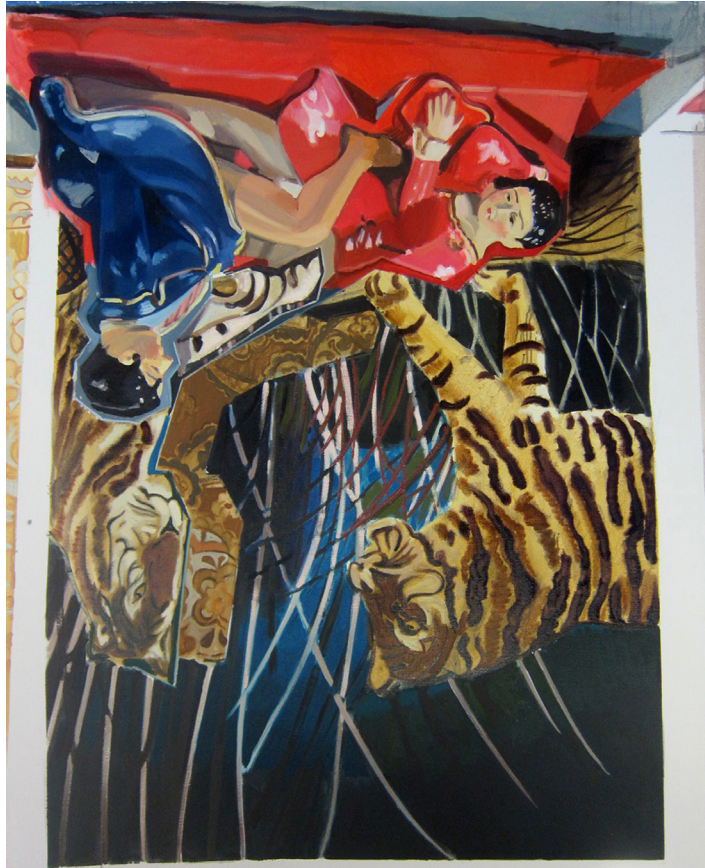

Jakub Tomáš Paradox Ihäre

Vita Nejedlého 23
Praha 3
www.35m2.cz
www.cafepavilac.cz
Galerie 35 m²

12|9—5|10|2014

pondělí—pátek 10—19 hodin
víkend 12—19 hodin

www.jblt.net
www.artmap.cz

*1982 v Jihlavě

Vzdělání